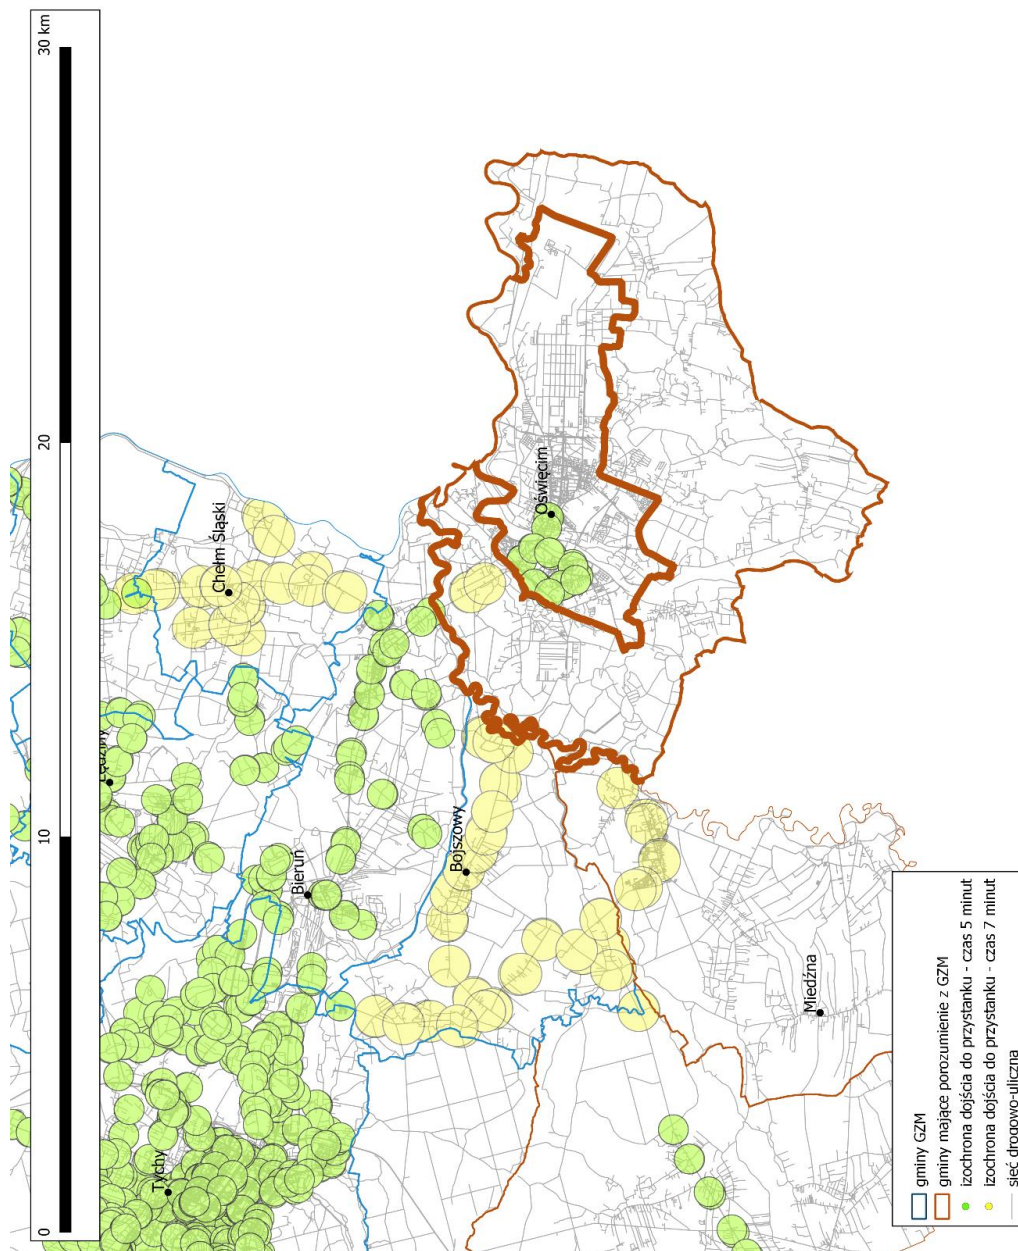

Dostępność do przystanków publicznego transportu zbiorowego w mieście Oświęcim