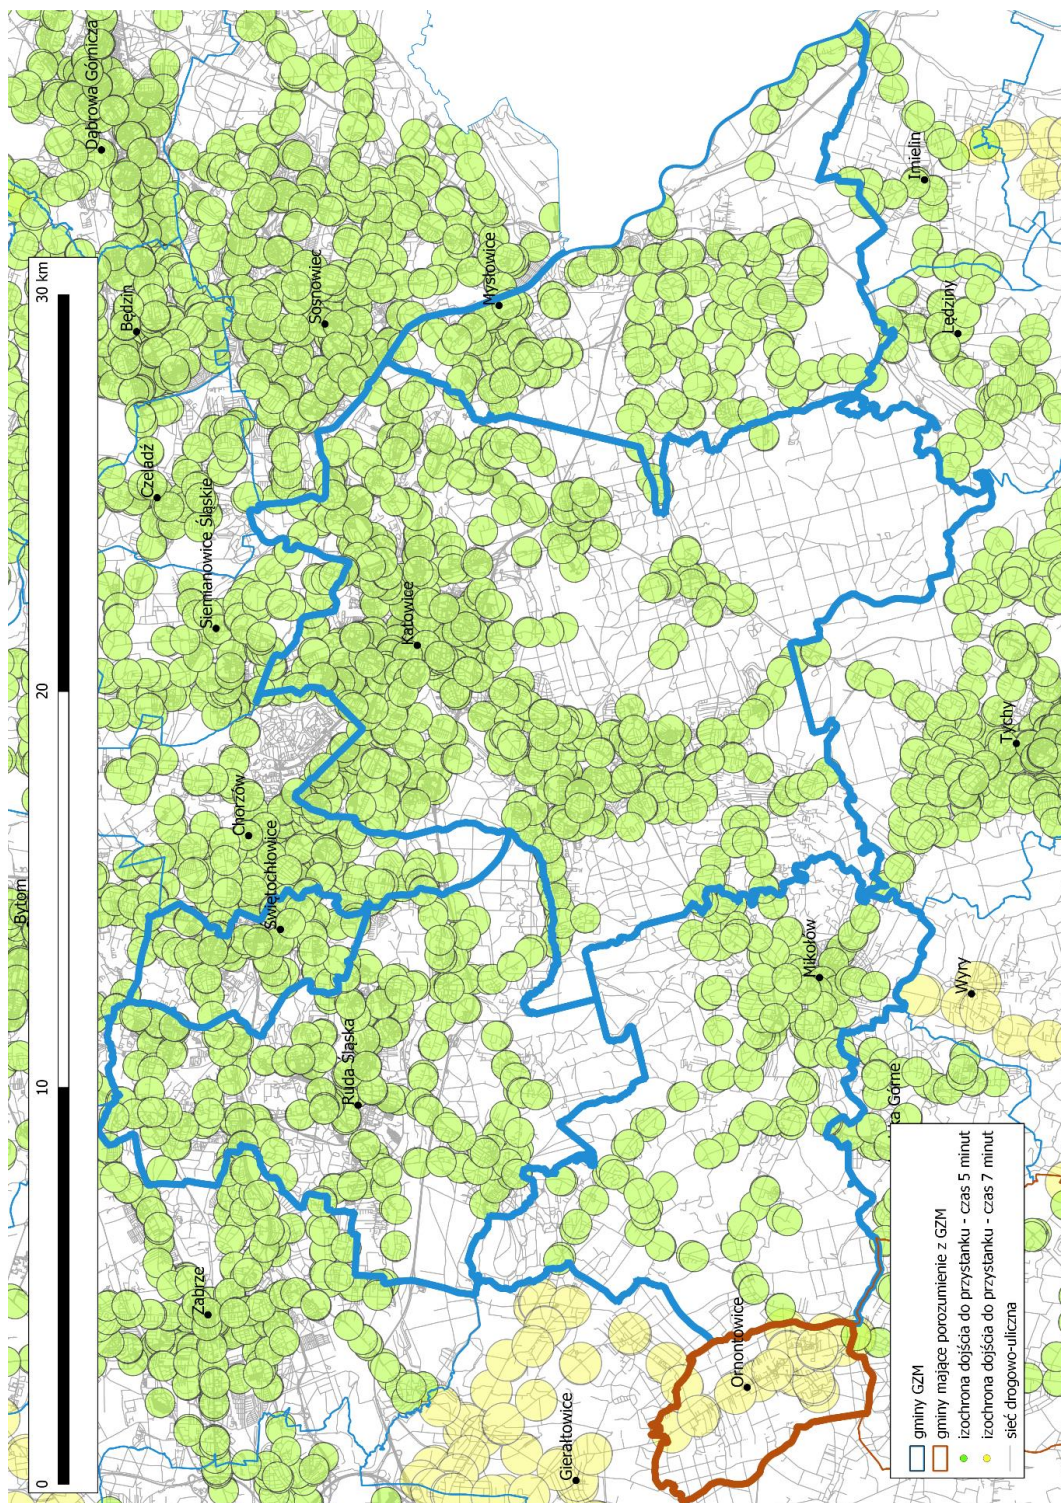

Dostępność do przystanków publicznego transportu zbiorowego w gminach Mysłowice, Katowice, Ruda Śląska, Świętochłowice, Mikołów, Ornontowice