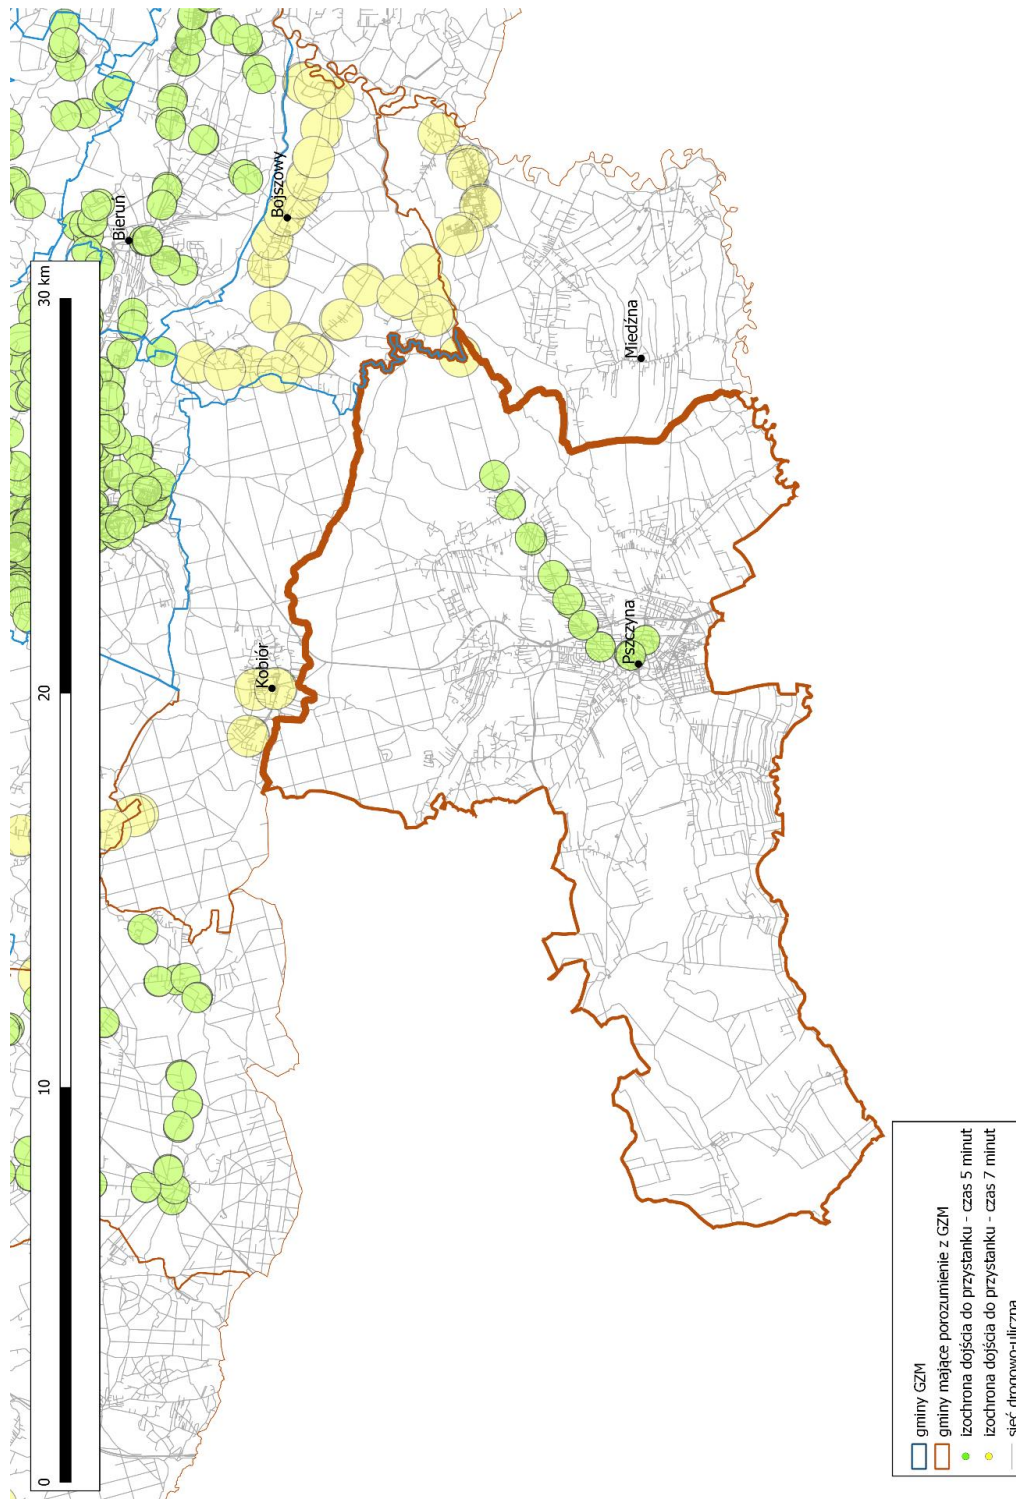

Dostępność do przystanków publicznego transportu zbiorowego w gminie Pszczyna