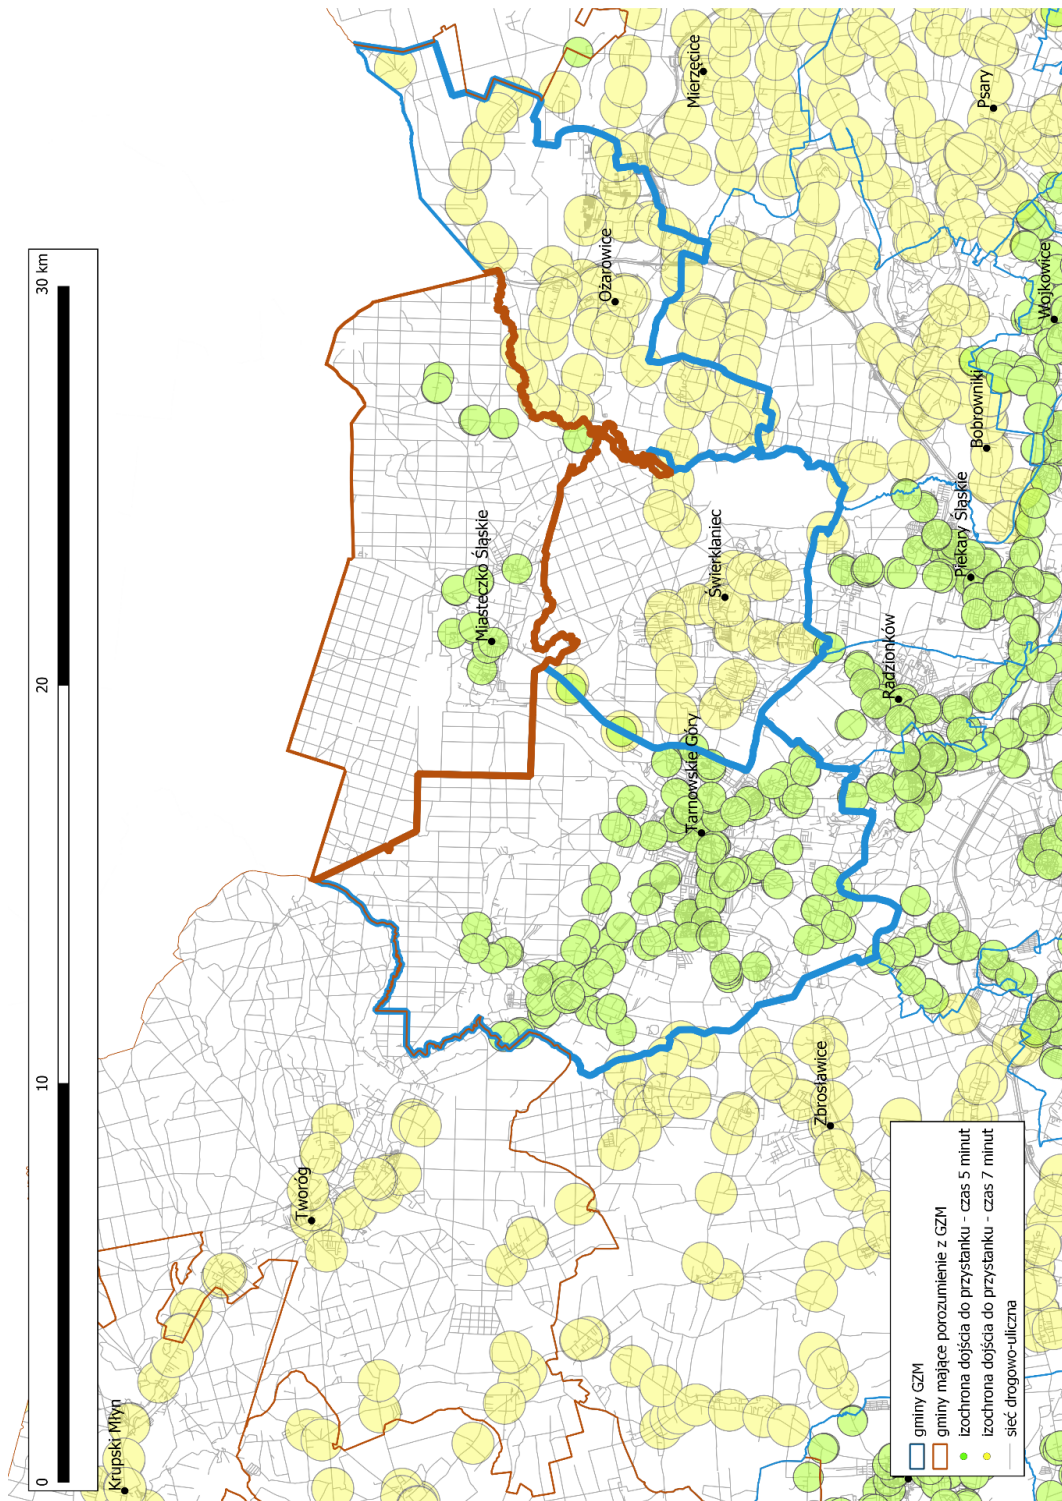

Dostępność do przystanków publicznego transportu zbiorowego w gminach Tarnowskie Góry, Ożarówce, Świerklaniec, Miasteczko Śląskie