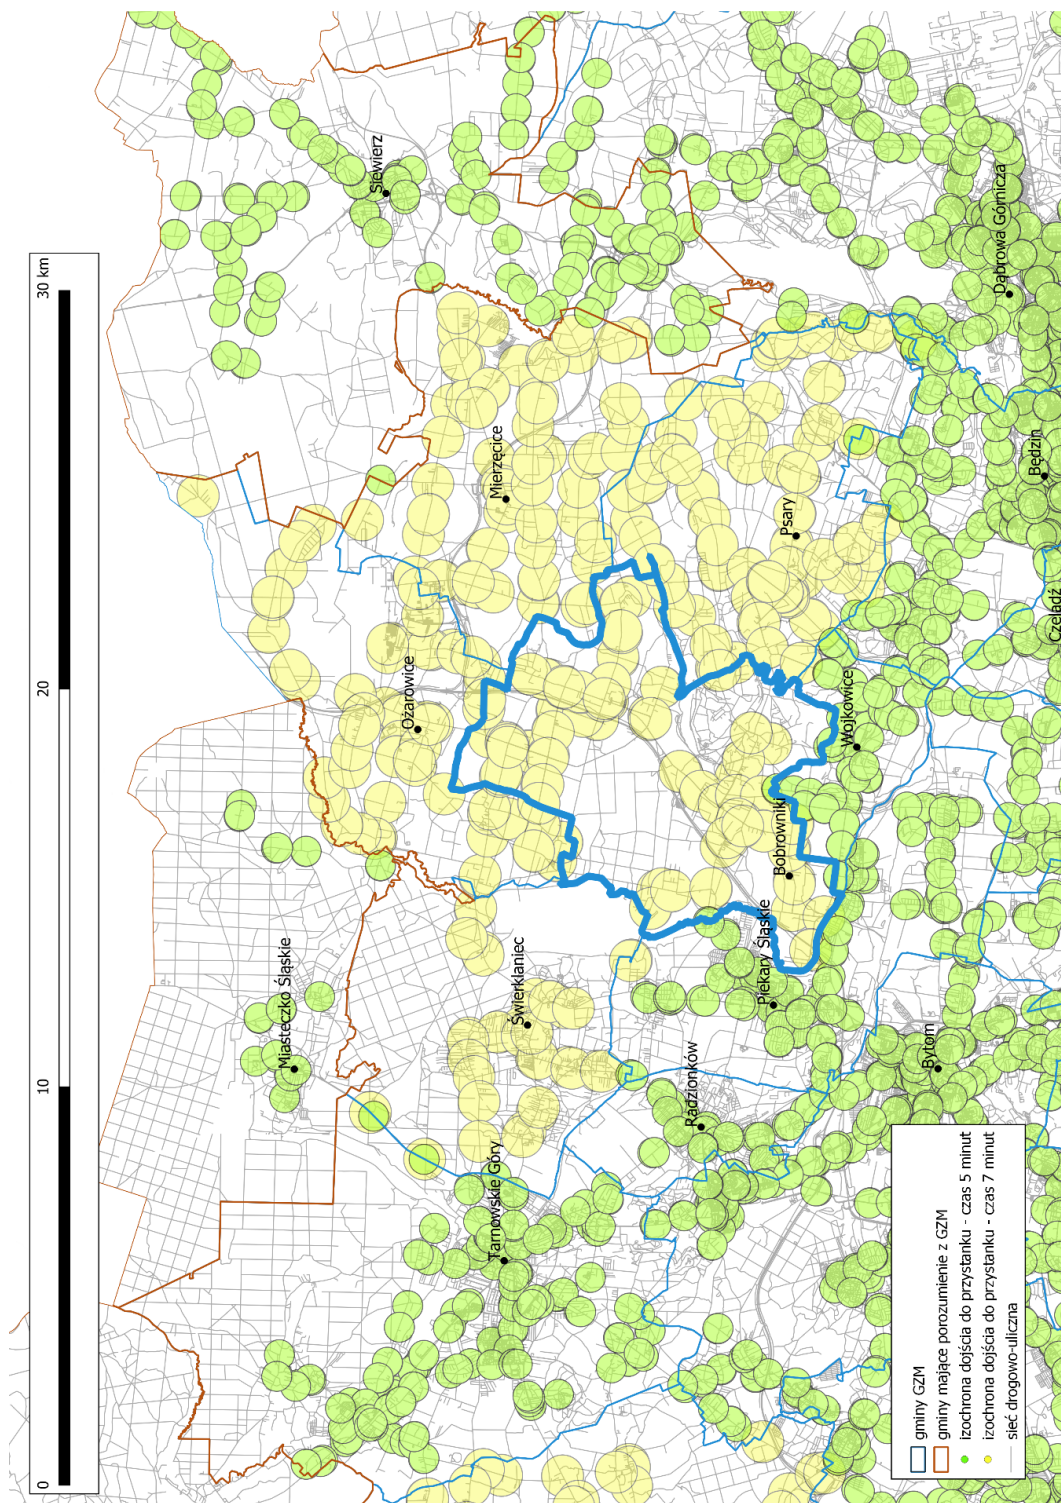

Dostępność do przystanków publicznego transportu zbiorowego w gminie Bobrowniki