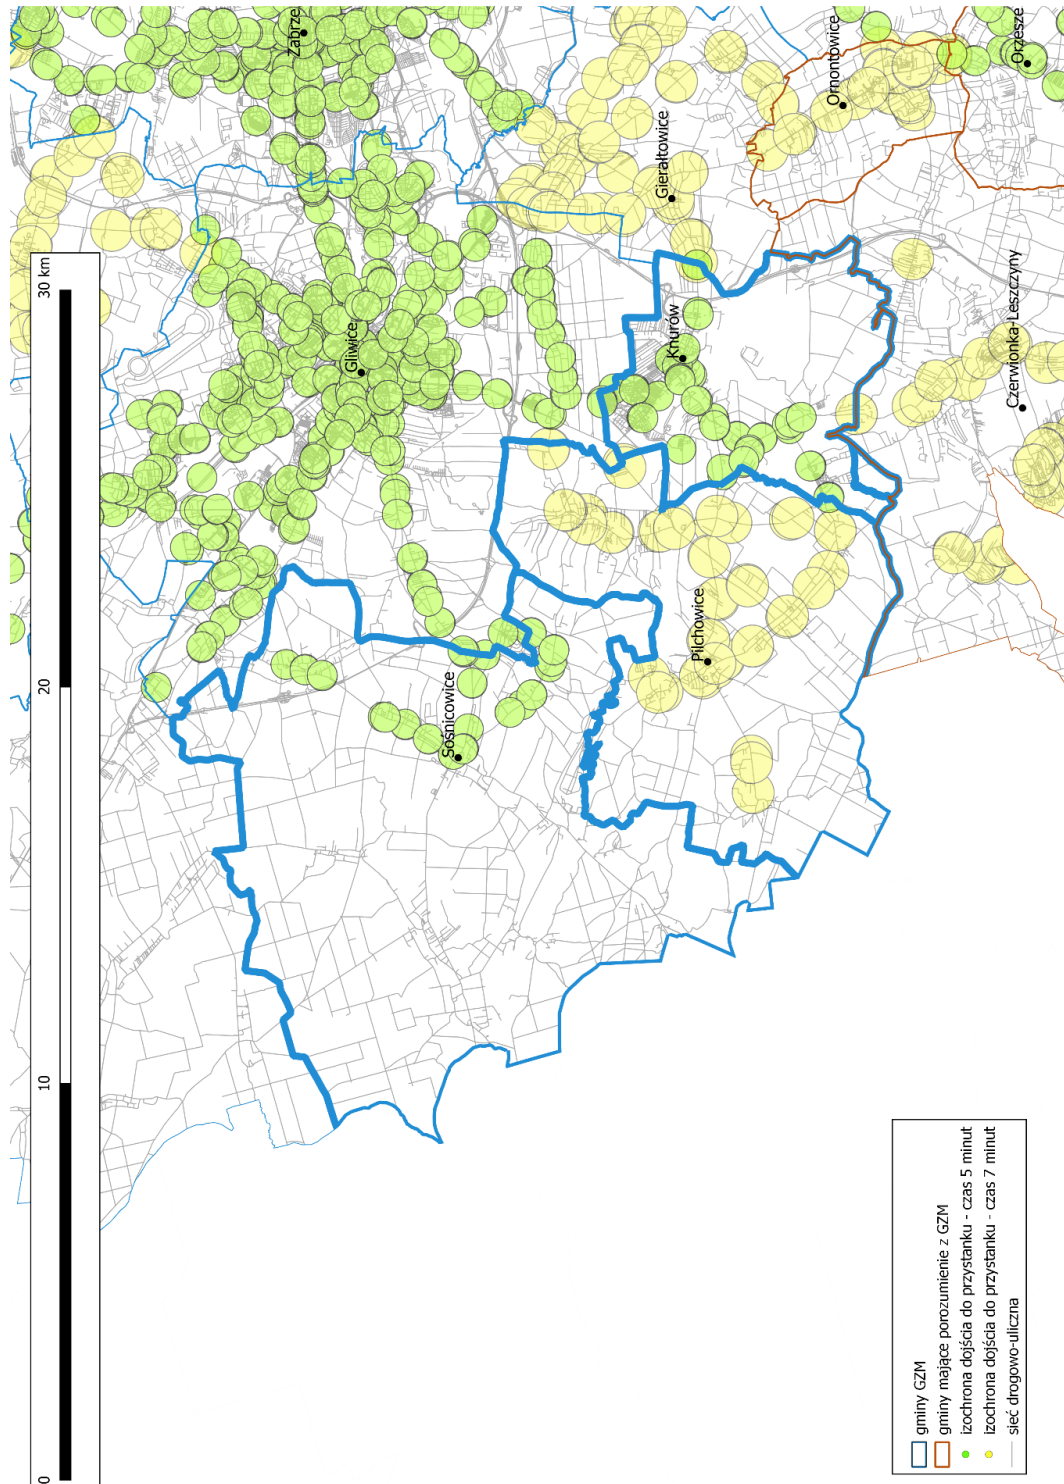

Dostępność do przystanków publicznego transportu zbiorowego w gminach Sośnicowice, Pilchowice, Knurów