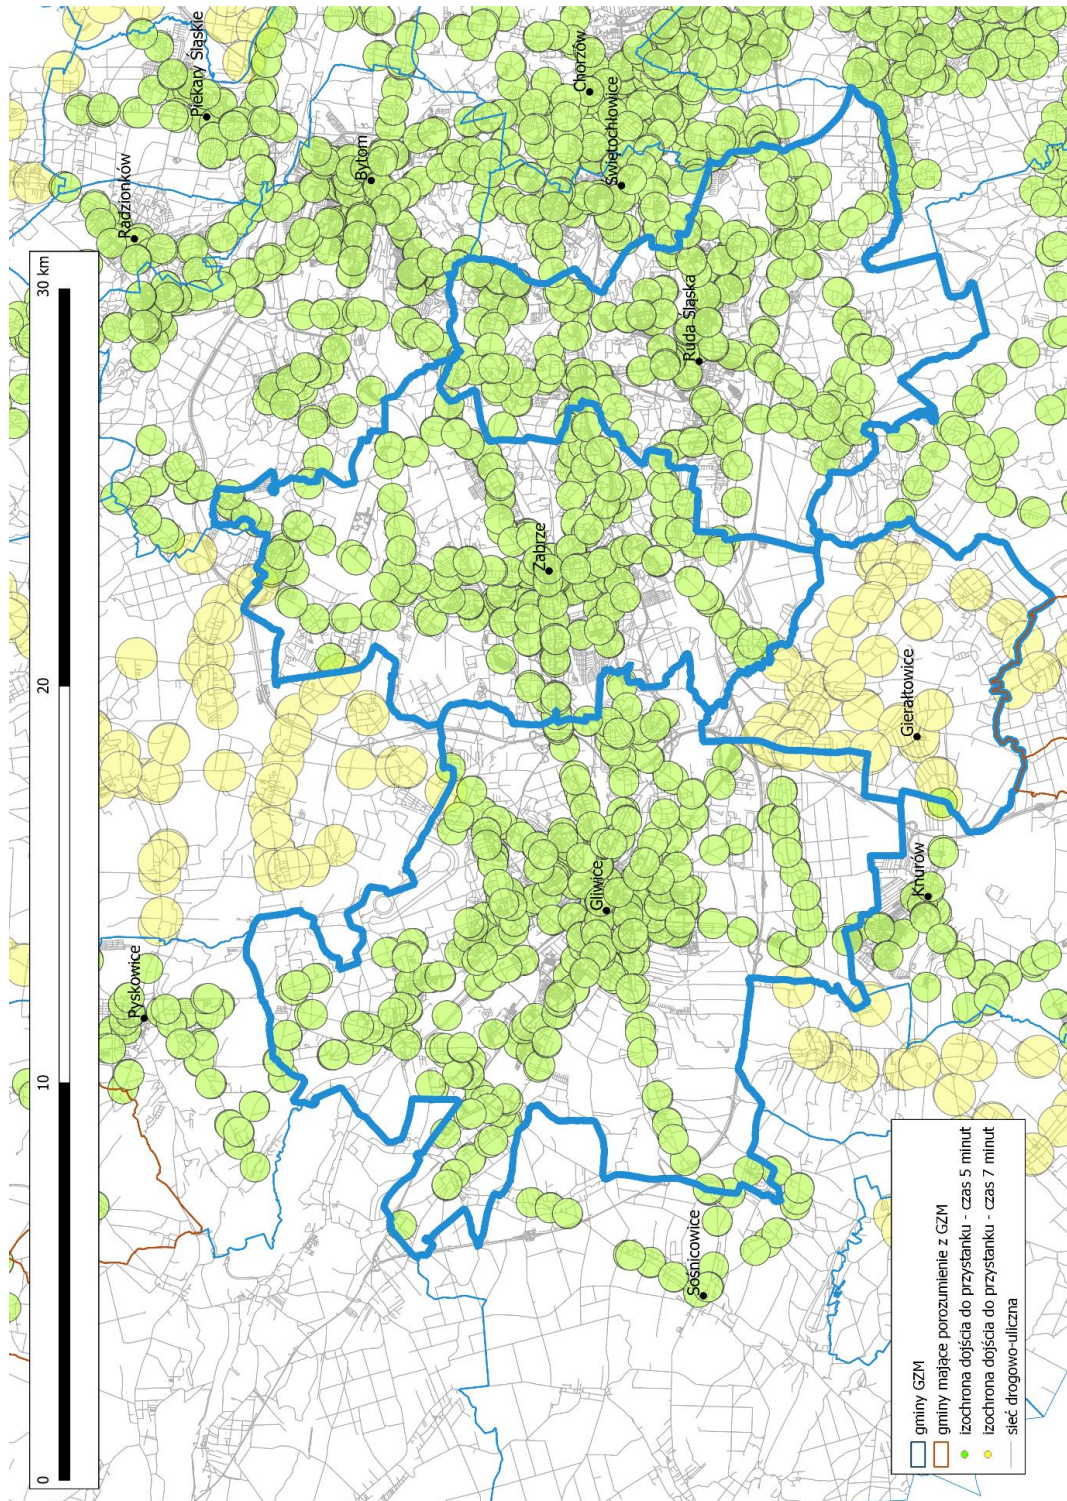

Dostępność do przystanków publicznego transportu zbiorowego w gminach Dąbrowa Górnicza, Sławków

Dostępność do przystanków publicznego transportu zbiorowego w gminach Gliwice, Zabrze, Gierałtowie

Dostępność do przystanków publicznego transportu zbiorowego w gminach Gliwice, Zabrze, Gierałtowie