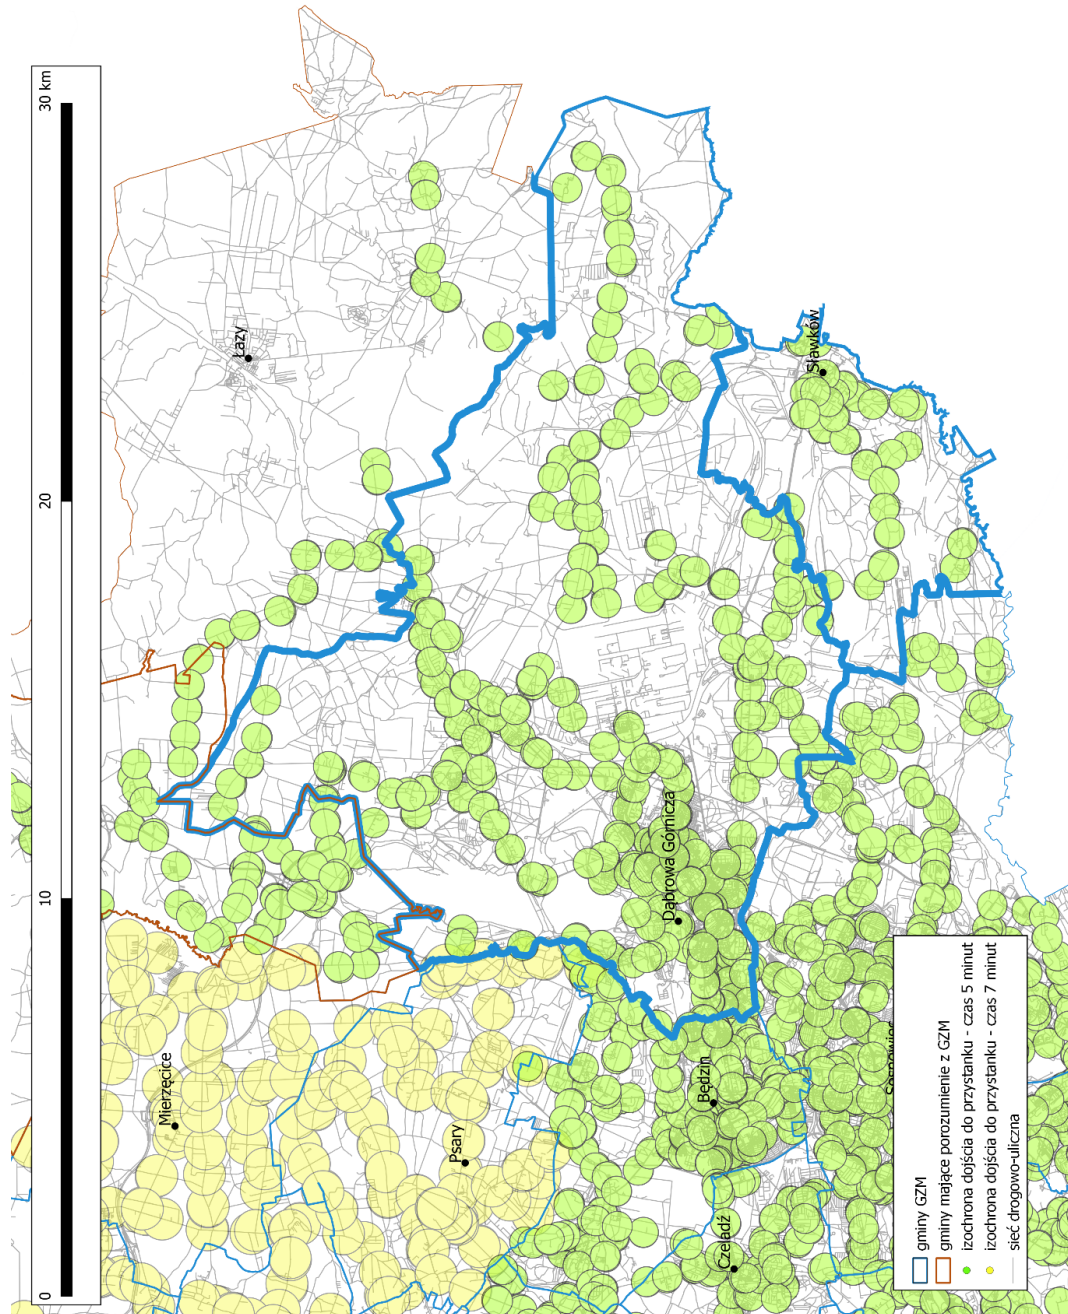

Dostępność do przystanków publicznego transportu zbiorowego w gminach Dąbrowa Górnicza, Sławków