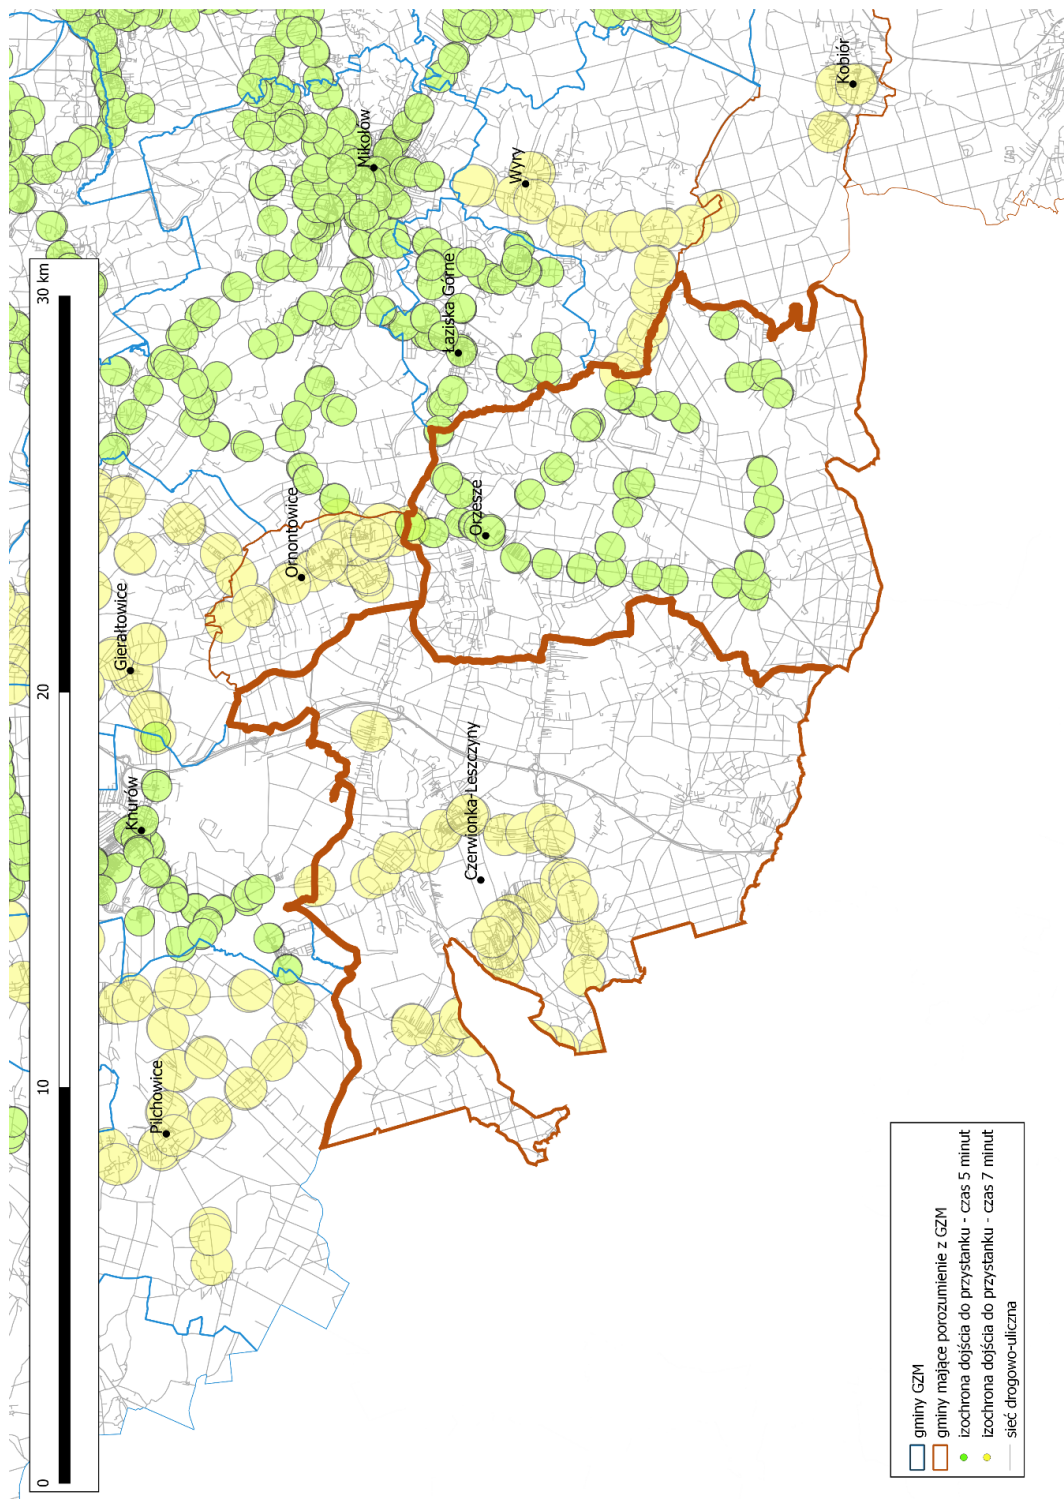

Dostępność do przystanków publicznego transportu zbiorowego w gminach Czerwonka-Leszczyny, Orzesze