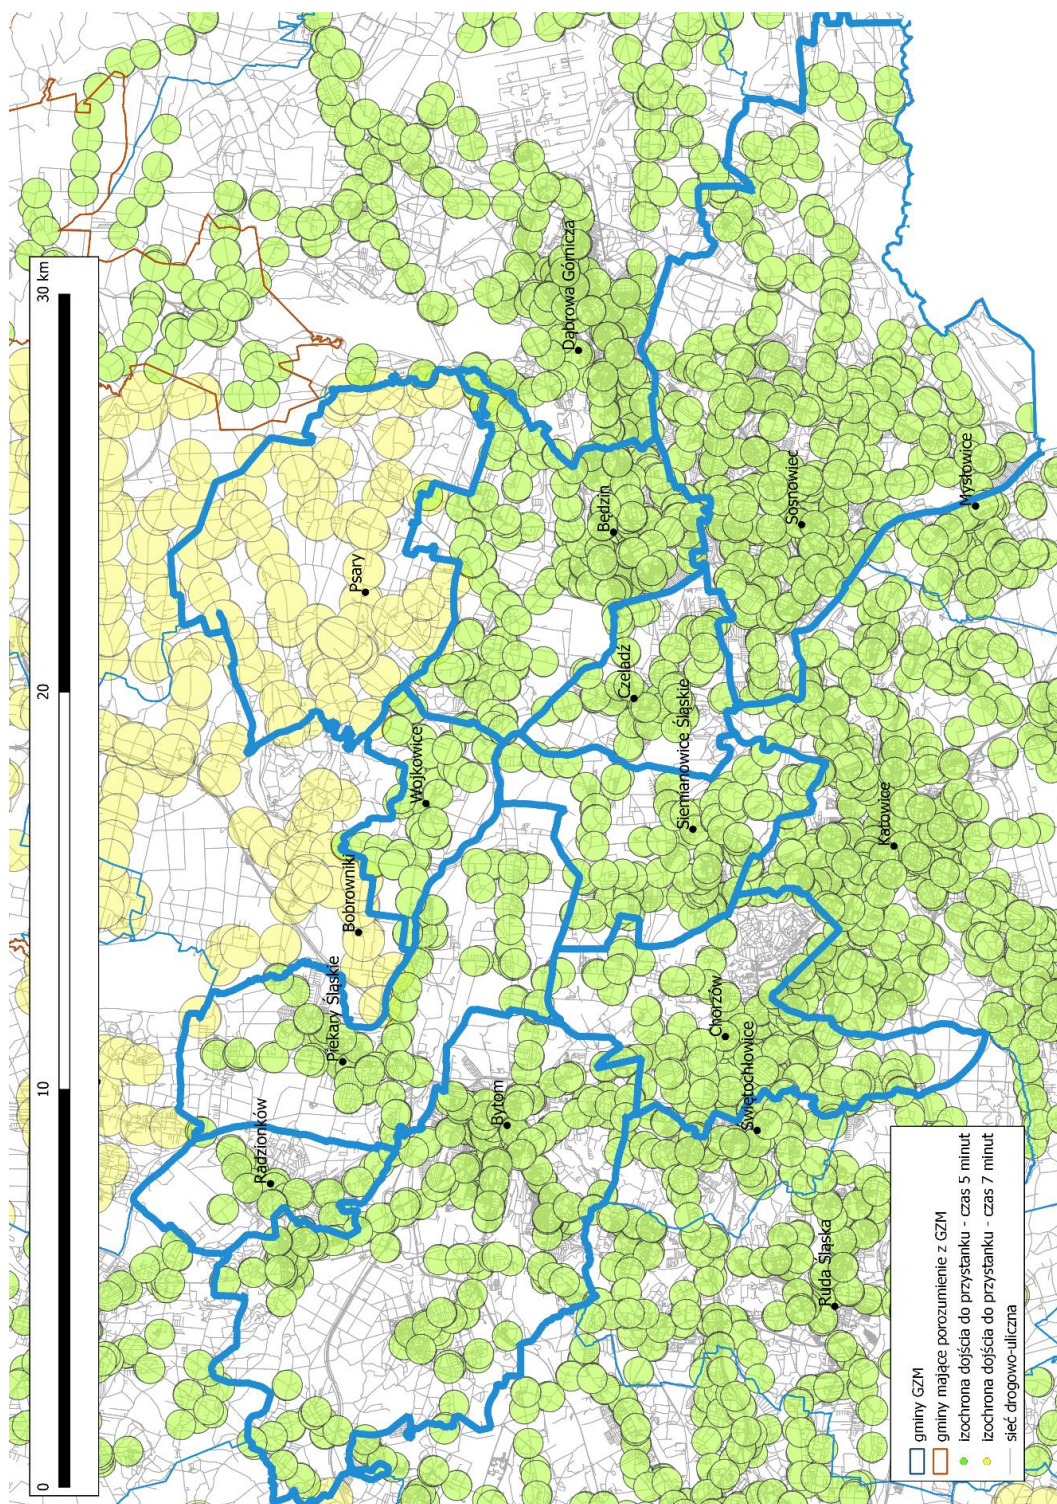

Dostępność do przystanków publicznego transportu zbiorowego w gminach Bytom, Chorzów, Siemianowice Śląskie, Czeladź, Sosnowiec, Będzin, Psary, Wojkowice, Piekary Śląskie, Radzionków