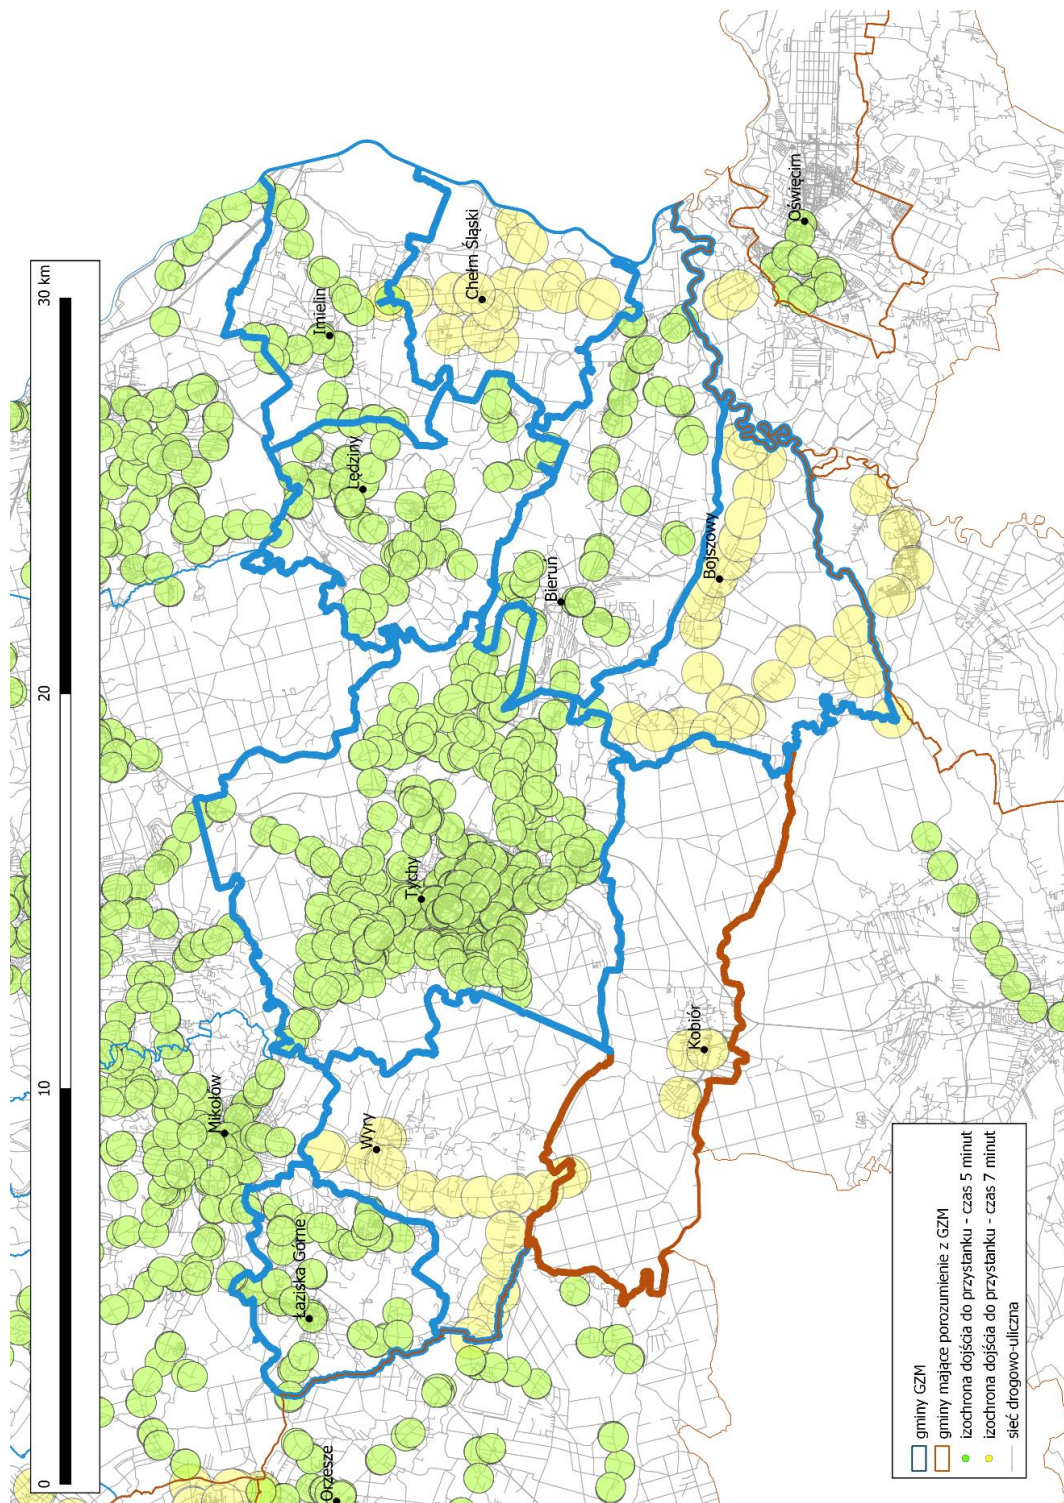

Dostępność do przystanków publicznego transportu zbiorowego w gminach Tychy, Kobiór, Łaziska Górne, Wyry, Bojszowy, Bieruń, Chełm Śląski, Lędziny, Imielin